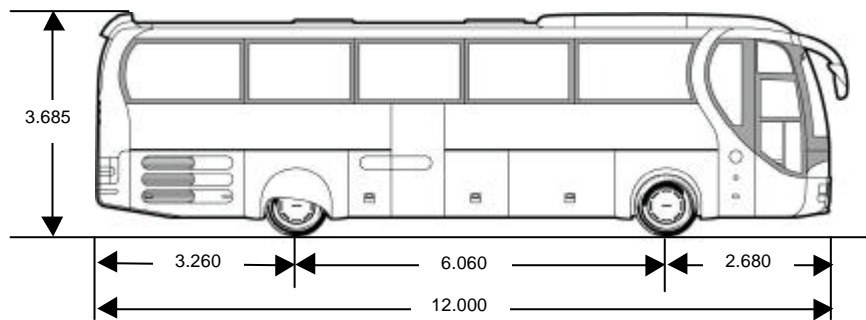

## Technische Daten Lion's Star

Fahrzeugabmessungen	
<b>Länge</b>	12.000 mm
<b>Breite</b>	2.550 mm
<b>Höhe über alles</b>	3.685 mm
<b>Radstand</b>	6.060 mm
<b>Überhang vorn</b>	2.680 mm
<b>Überhang hinten</b>	3.260 mm
<b>Wendekreis</b>	20.610 mm (äußerer Wendekreisdurchmesser)
<b>Stehhöhe lichtetes Maß zwischen Tür 1 und Tür 2</b>	1.950 mm
<b>Fußbodenhöhe</b>	1497 mm
<b>Einstiegshöhe Tür 1 / 2</b>	350 mm / 350 mm
<b>Kofferraumvolumen</b>	10 m <sup>3</sup>
<b>Tankinhalt</b>	400 Liter
Motor	
<b>Typ und Anordnung</b>	6-Zylinder-Reihen-Dieselmotor D 2866 LOH, stehend angeordnet
<b>Hubraum</b>	11.967 cm <sup>3</sup>
<b>Leistung</b>	301 kW / 410 PS bei 1900 U/min
<b>max. Drehmoment</b>	1850 Nm bei 1000 - 1300 U/min
Getriebe	
<b>Typ</b>	Automatisiertes 12-Gang Schaltgetriebe mit TipMatic
Fahrwerk	
<b>Vorderachse</b>	Einzelradaufhängung mit Scheibenbremsen
<b>Hinterachse</b>	Hypoidachse mit Scheibenbremsen
<b>Zusatzbremse</b>	ZF-Intarder
<b>Federung</b>	ECAS-Luftfederanlage
<b>Bereifung</b>	295/80 R 22,5
<b>Felgen</b>	Stahlfelgen mit Mittenzentrierung

<b>Aufbau</b>	
<b>Türen</b>	Zwei pneumatisch angetriebene Außenschwenktüren
<b>Verglasung</b>	Seitenscheiben und Heckscheibe bündig eingeklebt, Doppelscheibensicherheitsglas, grau getönt
<b>Innenausstattung</b>	
<b>Bestuhlungsanordnung</b>	44 Schlafsessel
<b>Fahrer-/Beifahrersitz</b>	Isringhausen 6820/347 Reisebegleitersitz mit klappbarer Sitzfläche
<b>Fahrerarbeitsplatz</b>	Instrumentierung mit Analoganzeigen für Geschwindigkeit, Motordrehzahl, Kraftstoffvorrat, Kühlwassertemperatur und Vorratsdruck der Bremskreise
<b>Elektrik</b>	
<b>Art</b>	Voll diagnosefähige Bordelektronik
<b>Netzspannung</b>	24 V
<b>Generator</b>	1 x 140 A / 1 x 90
<b>Batterien</b>	2 x 225 Ah